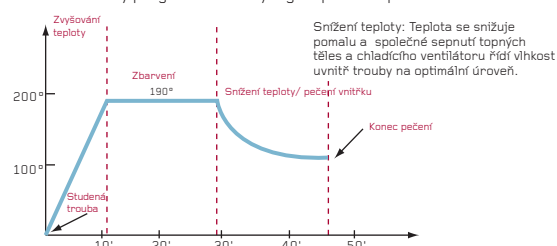

Automatický program Moučníky – graf průběhu pečení

- Studená trouba na začátku ➤ Žádné přehřívání (úspora času)
- První krok ➤ zbarvení
- Druhý krok ➤ pečení vnitřní části pokrmu
- Moučníky: Cyklus je nastaven k pečení tradičních moučníků jako jsou vdolky, buchty, koláče a páje.