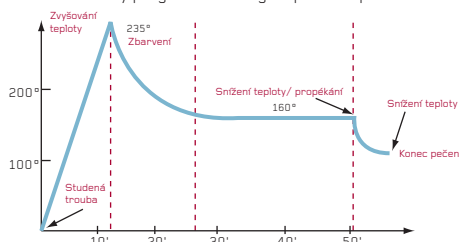

Automatický program Maso – graf průběhu pečení

- Studená trouba na začátku ➤ Žádné přehřívání (úspora času)
- První krok ➤ zbarvení
- Druhý krok ➤ pečení vnitřní části pokrmu
- Třetí krok ➤ "Snížení teploty"
- Maso: Program je nastaven k přípravě pečení masa na úroveň medium, s možností upravit čas a připravit tak steak zcela propečený nebo naopak krvavý.

Funkce Moučníky

Mistr cukrář u vás doma! S receptářem Hotpoint-Ariston a s touto výjimečnou automatickou funkcí můžete připravit kynuté pečivo, dorty a vynikající zákusky, dozlatova vypečené na povrchu, nadýchané a perfektně propečené uvnitř, a to vše díky speciálnímu programu pro pečení „moučníky“.