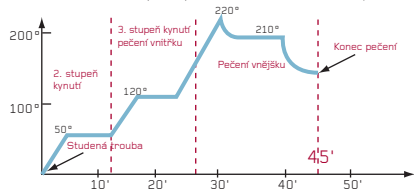

Multifunkční trouba s automatickými programy

Nové trouby disponují standardními programy, které umožňují připravit rozličné pokrmy a nově dalšími čtyřmi automaticky nastavenými programy pro přípravu chleba, pizzy, masa a moučníků. Každý z těchto programů je nastaven tak, aby vytvořil ideální kombinaci teploty a času pečení.

Funkce Automatické pečení

Funkce Automatické pečení nabízí 4 automatické programy, které zajišťují skvělé výsledky v široké škále rozmanitých receptů:

Funkce Chléb

Křupavý a dozlatova upečený na povrchu, měkký a dobře propečený uvnitř: díky této funkci můžete podávat na stůl chléb právě vytažený z trouby, dobrý a voňavý jako od pekaře! Program zadá automaticky jednotlivé fáze pečení, stanoví čas a teploty a umožňuje přesně upéct chléb nebo koláče různých velikostí současně. Úspora 50% času oproti tradičním metodám přípravy!

Automatický program Chléb – graf průběhu pečení
Můžete vložit pokrm do studené trouby, protože pomocí elektroniky dokáže trouba zvýšit teplotu ve velmi krátkém čase (bez rizika připálení).

- Studená trouba na začátku ➤ Žádné přehřívání (úspora času)
- První fáze ➤ 2. stupeň kynutí
- Druhá fáze ➤ 3. stupeň kynutí + pečení vnitřní části pokrmu
- Třetí fáze ➤ pečení kůrky, zbarvení pokrmu

Funkce Pizza

Lze doma připravit stejně dobrou pizzu, jako tu upečenou v peci na dřevo? S novými troubami Hotpoint-Ariston ano! Program pizza zajišťuje změny teploty, které zajistí stejný výsledek jako tradiční pec na dřevo: dokonalé propečení uvnitř i na povrchu za pouhých 30 minut.