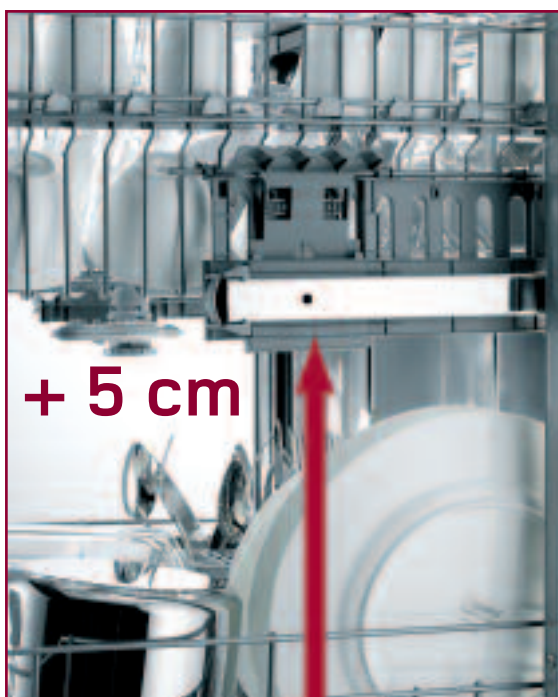

Nový systém Dual-Space umožňuje využít veškerý prostor v celé výšce spodního koše pro zvláště objemné talíře a nádobí: jediným pohybem se vrchní koš zvedne jednoduchým a ergonomickým způsobem.

Zdvihnutý Dual-Space