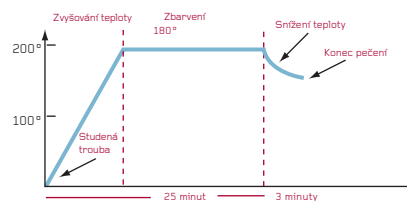

Automatický program Pizza – graf průběhu pečení

- Studená trouba na začátku ➤ Žádné přehřívání (úspora času)
- První krok ➤ zbarvení
- Druhý krok ➤ pečení vnitřní části pokrmu

Funkce Maso

Roastbeef, hamburger, kachna, jehněčí .....díky tomuto programu se pro každý druh masa najde ideální způsob pečení, který předpokládá tři různé fáze pečení: zezlátnutí, vnitřní propečení, změknutí. Tato poslední fáze, která je kombinací tepla a ventilace, zabrání tomu, aby maso bylo příliš vysušené. Mimo to je možné zvolit stupeň propečení masa – dobře propečené, střední nebo krvavé – dle vlastní chuti.