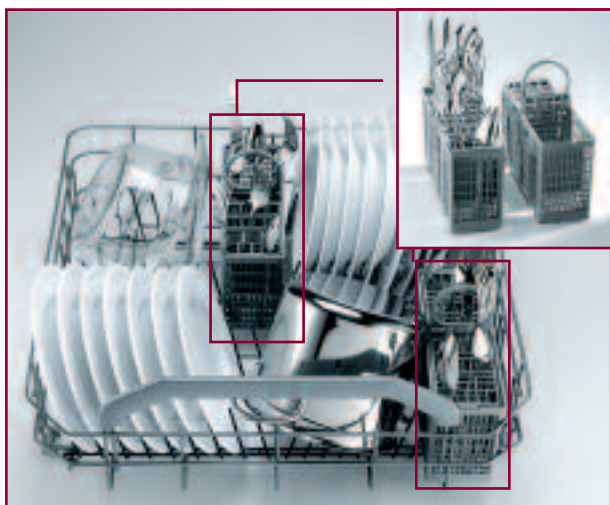

Časovač odloženého startu

Časovač odloženého startu umožňuje odložit počátek mytí až o 24 hodin, a tím vám dopřát větší flexibilitu při organizaci ostatních domácích prací.

Multifunkční tablety

Nové myčky jsou navrženy tak, aby dokázaly maximálně využívat mycích tablet, a to i tablet poslední generace. Díky nové inteligentní parametrizaci mytí jsou myčky schopny určit přesný okamžik, kdy mají být rozloženy různé složky tablety, a tím zaručují lepší výsledky mytí nádobí.

Nový držák na příbory je dělitelný a pohyblivý: může být umístěn v jakémkoli místě koše a umožňuje zvolit nejlepší uspořádání nádobí a hrnců pro veškeré potřeby plnění.

Dělitelný a pohyblivý držák na příbory